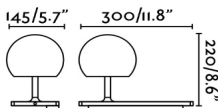

Caractéristiques générales

Fixation	Mur
Genre	II
IP	20
Tension	100V-240V
Hertz	50/60Hz
Type de commutateur	Touch
Puissance Max.	7W

Matériel

Corps/Structure	Aluminium
Diffuseur	Verre

Finitions

Corps/Structure	Blanc Mat+Bois
Diffuseur	Opal