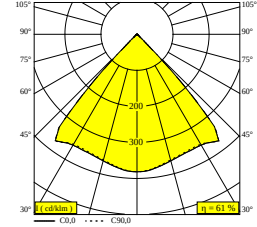

NOCTA RD80 DOWN-UP VWFL 930 N

30114 9300 N

DISPONIBLE EN
ALU GRIS 30114 9300 A
NOIR 30114 9300 B
FLEMISH BRONZE POUR L'EXTÉRIEUR 30114 9300 FBRX
ANTHRACITE 30114 9300 N
BLANC 30114 9300 W

 [Voir sur le site Web](#)

Informations générales

EMPLACEMENT	exterieur
INSTALLATION	Mur Applique
INDICE DE PROTECTION	IP65
PROTECTION CONTRE L'IMPACT MÉCANIQUE	IK06
POIDS (KG)	1.4
ORIENTATION	non réglable
INFORMATIONS	INCL.2 x LENS INCL.LED POWER SUPPLY 350 mA-DC