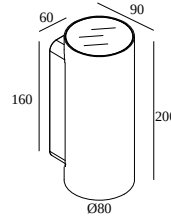

NOCTA RD80 DOWN-UP VWFL 930 N

30114 9300 N

DISPONIBLE EN
ALU GRIS 30114 9300 A
NOIR 30114 9300 B
FLEMISH BRONZE POUR L'EXTÉRIEUR 30114 9300 FBRX
ANTHRACITE 30114 9300 N
BLANC 30114 9300 W

 [Voir sur le site Web](#)

Informations générales

EMPLACEMENT	exterieur
INSTALLATION	Mur Applique
INDICE DE PROTECTION	IP65
PROTECTION CONTRE L'IMPACT MÉCANIQUE	IK06
POIDS (KG)	1.4
ORIENTATION	non réglable
INFORMATIONS	INCL.2 x LENS INCL.LED POWER SUPPLY 350 mA-DC