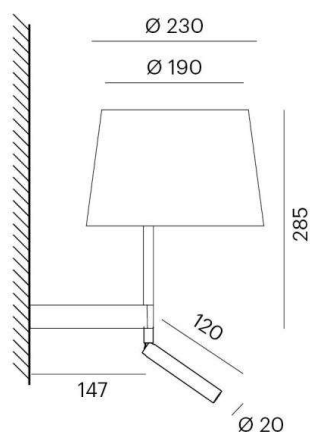

## BIVIO

645-101030519120

BIVIO W SPOT LUMINAIRE EN SAILLIE POUR MUR en aluminium, noir mat, RAL 9005, abat-jour en toile de lin gris, angle de rayonnement 12°, émission direct/indirect, avec driver, gradation: non dimmable, IP20 fixation asymétrique, avec lampe de lecture

## ILLUSTRATION

## COURBE PHOTOMÉTRIQUE

## DONNÉES TECHNIQUES

Puissance système [W]	4
Source lumineuse	AGL D45 ECO 30W
Nbre de sources	1x
Douille	E14
Flux lumineux [lm]	130
Température de couleur [K]	3000K
IRC	>80
Optique	abat-jour en toile de lin
Driver	avec driver
Gradation	non dimmable
Emission de lumière	direct/indirect
Angle de rayonnement [°]	12°
Tension [V]	220-240V 50/60Hz
Matériel	aluminium
Hauteur [mm]	203
Diamètre [mm]	230
Indice de protection [IP]	IP20
Classe de protection	classe de protection I
Poids net [kg]	0,65
Couleur luminaire	noir mat
RAL	9005
Couleur verre/abat-jour	gris
N° EAN	9010506723625
Durée de vie [h]	50 000
Cl. d'efficacité énergétique	E